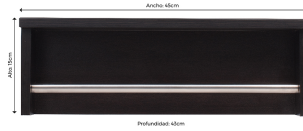

Catálogo Muebles auxiliares de baño

Mesa Aérea Arlette Wenge

Bianely

FICHA TÉCNICA

Características Excelente calidad. Resistente y durable en el tiempo.	Garantía 1 Año
Profundidad Del Producto 43 cm	Recomendaciones De Uso Limpiar con paño semi húmedo.
Altura Del Producto 15 cm	Acabado Mate
Tipo de Producto Mueble Auxiliar	Ancho Del Producto 45 cm
Sub Tipo de Producto Mueble	Material Melamina
Color Wenge	Marca Bianely
Número de puertas 01	Peso Del Producto 5.5 kg
Estantes ajustables No	Espesor 15 mm
Material de tiradores Acero	Advertencia de uso Evitar el uso de detergentes abrasivos al momento de su limpieza.
Número de espejos 0	