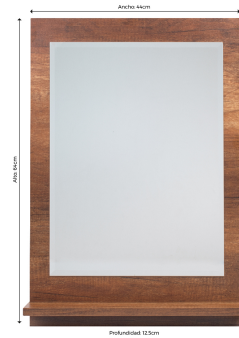

Catálogo Gabinetes para baño

Gabinete Genova Caramelo Bianely

FICHA TÉCNICA

Características Excelente calidad. Resistente y durable en el tiempo.	Garantía 1 Año
Profundidad Del Producto 12.5cm	Recomendaciones De Uso Limpiar con paño semi húmedo.
Altura Del Producto 64 cm	Acabado Mate
Tipo de Producto Gabinete	Ancho Del Producto 44 cm
Sub Tipo de Producto Mueble	Material Melamina
Color Caramelo	Marca Bianely
Número de puertas 0	Peso Del Producto 5 kg
Estantes ajustables No	Espesor 15 mm
Material de tiradores Ninguno	Advertencia de uso Evitar el uso de detergentes abrasivos al momento de su limpieza.
Número de espejos 1	